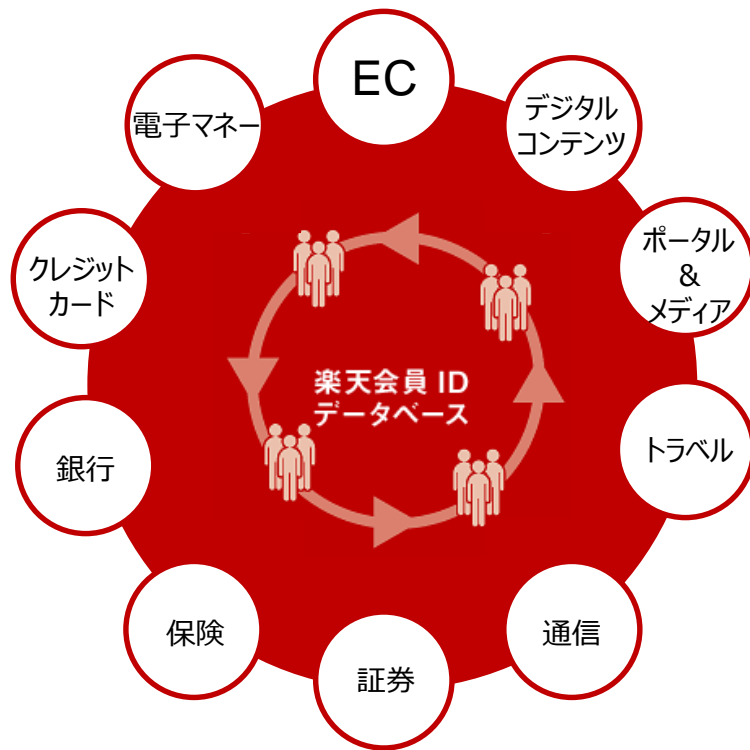

実直なサービス改善

実行する組織・仕組み

楽天経済圏の入り口としての楽天モバイル

R Mobile

明確なビジョン

さらなるブランド力の強化

わかりやすいお得感

ちょっといいモバイル、
もっと楽しい毎日。

Better Mobile Experience. The Best Quality Life.

 R Mobile

新生活応援キャンペーン

対象機種が

最安

980

※ 円から!

※ZTE BLADE E01を通話SIMで契約した場合